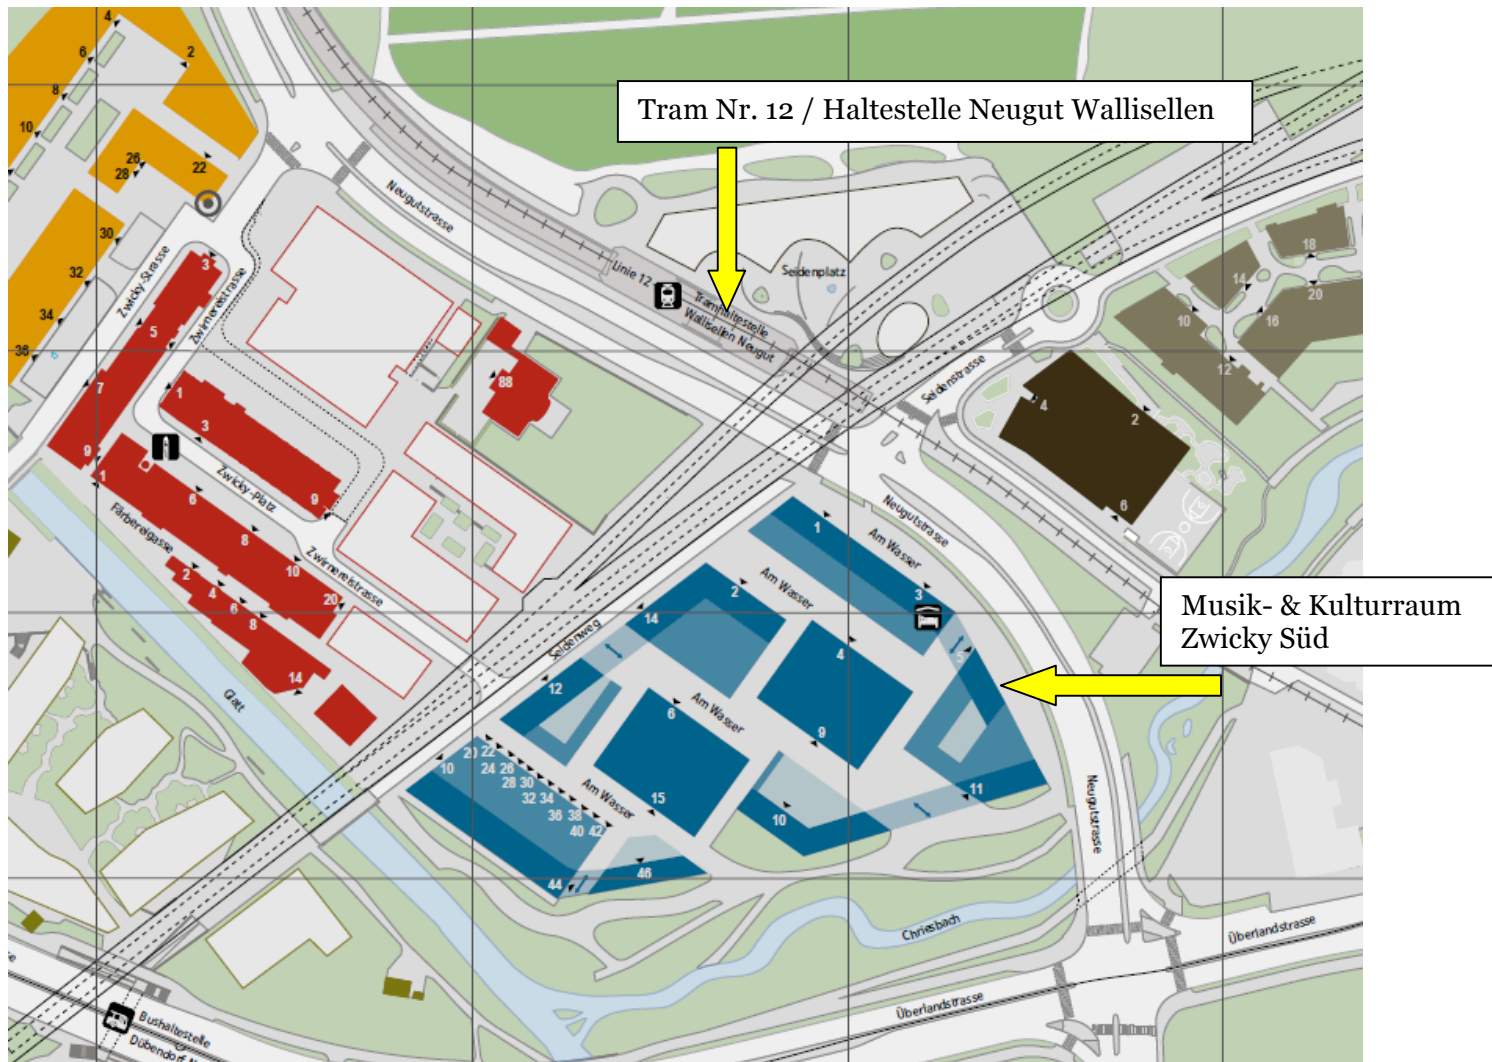

Situationsplan Zwicky-Areal

Musik & Kulturraum Zwicky Süd, am Wasser 5, 8304 Wallisellen/Dübendorf, www.kulturmomente.ch